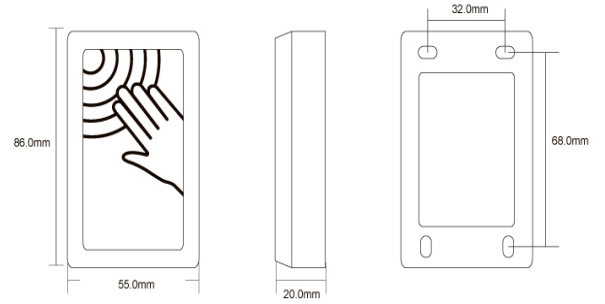

BT-03 / BT-04

Yüzey Montaj
Temassız Kapı Açma Butonu

TEKNİK ÖZELLİKLERİ

Ölçüler : BT-03 :86 x 55 x 20 mm

BT-04 :86 x 86 x 20 mm

Güç Sarfiyat : 12 V /24 V

Çıkış Kontakları : NO/NC/COM

ROLE: 12V /24V, 3A.

Mekanik Ömrü : 500,000 Kullanım test edilmiştir.

Çalışma Sıcaklığı : -20˚ -55˚ C (14-131F)

Nemlilik : 0-95% (Yogunlaşmasız.)

Agirilk : 0,07 kg / 0,08 kg

BT-03